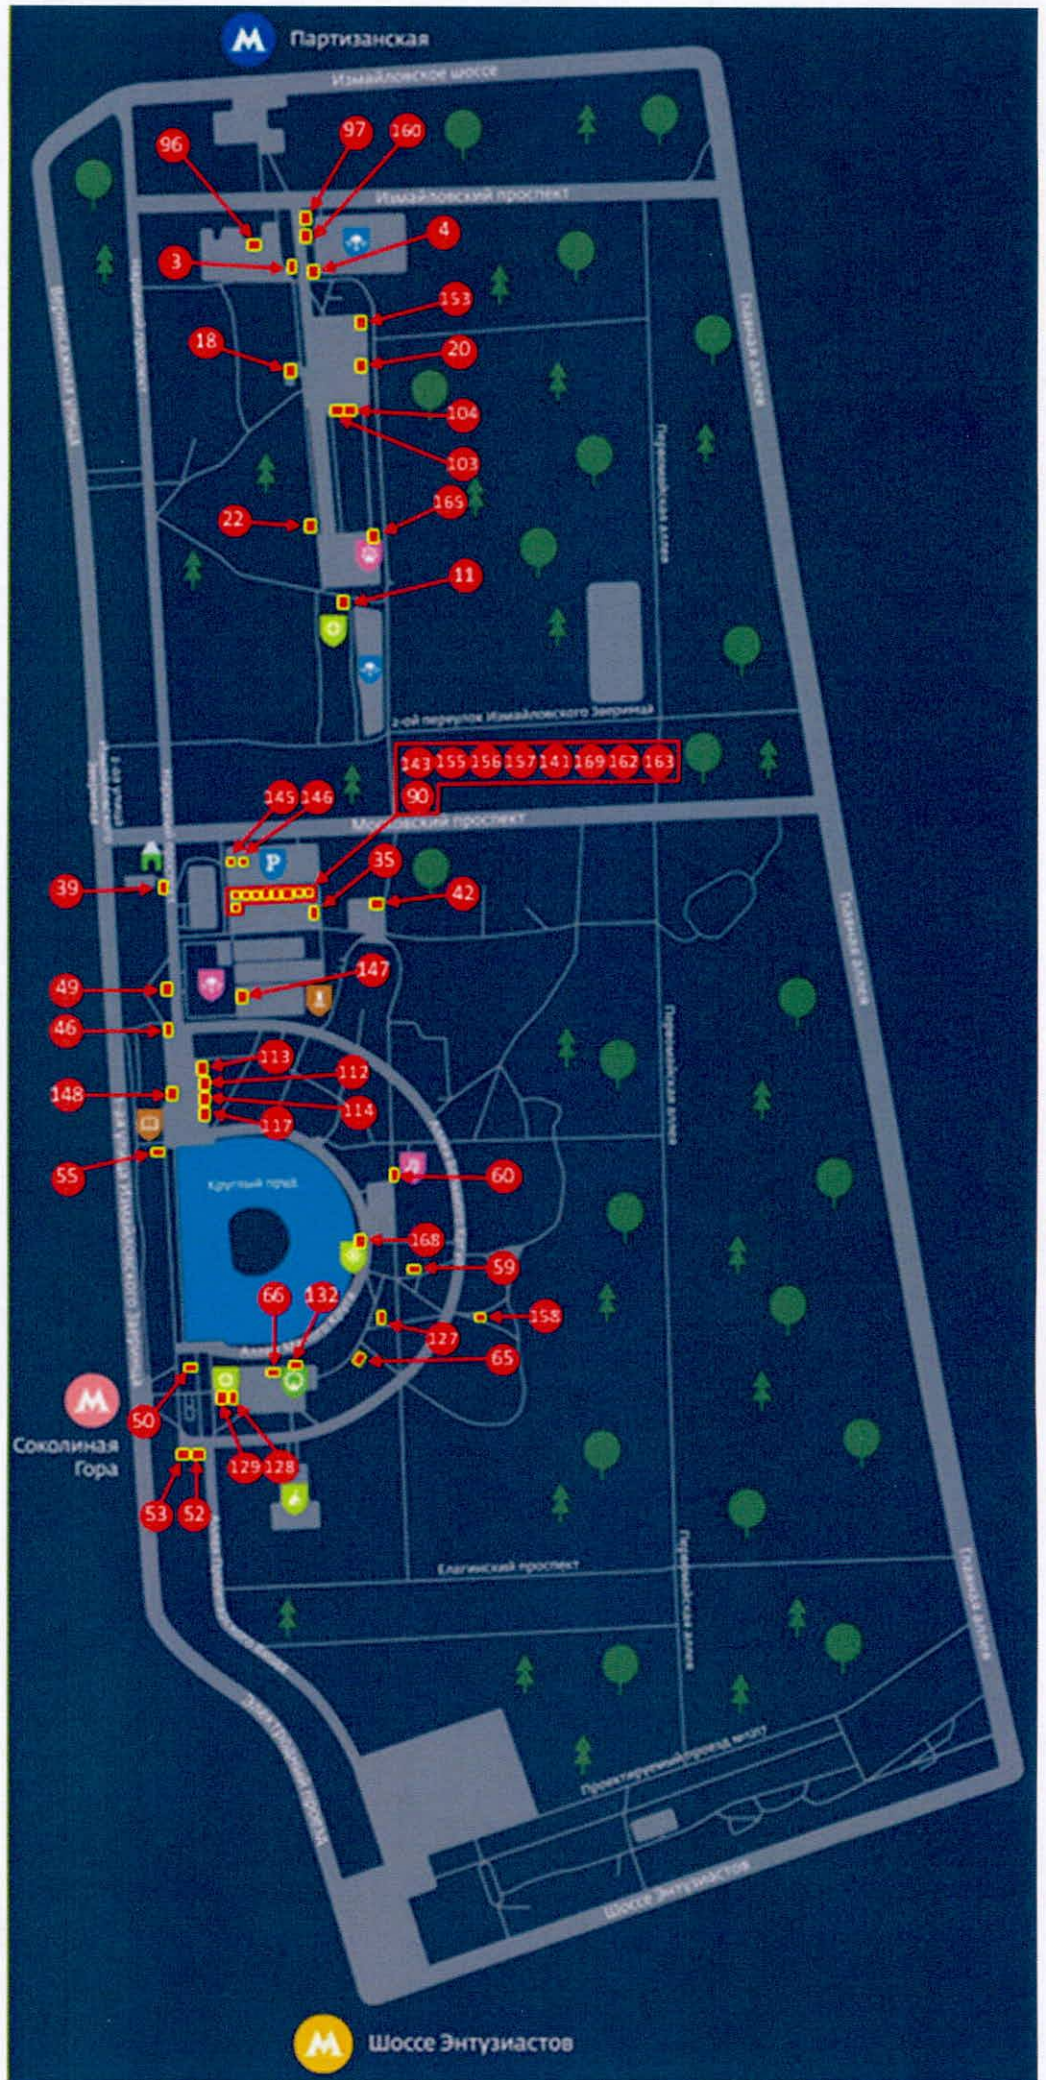

Приложение
к Схеме размещения нестационарных торговых объектов
на территории Государственного автономного учреждения культуры города Москвы
"Измайловский Парк культуры и отдыха"

Адресный перечень мест размещения нестационарных торговых объектов
на территории Государственного автономного учреждения культуры города Москвы
"Измайловский Парк культуры и отдыха"