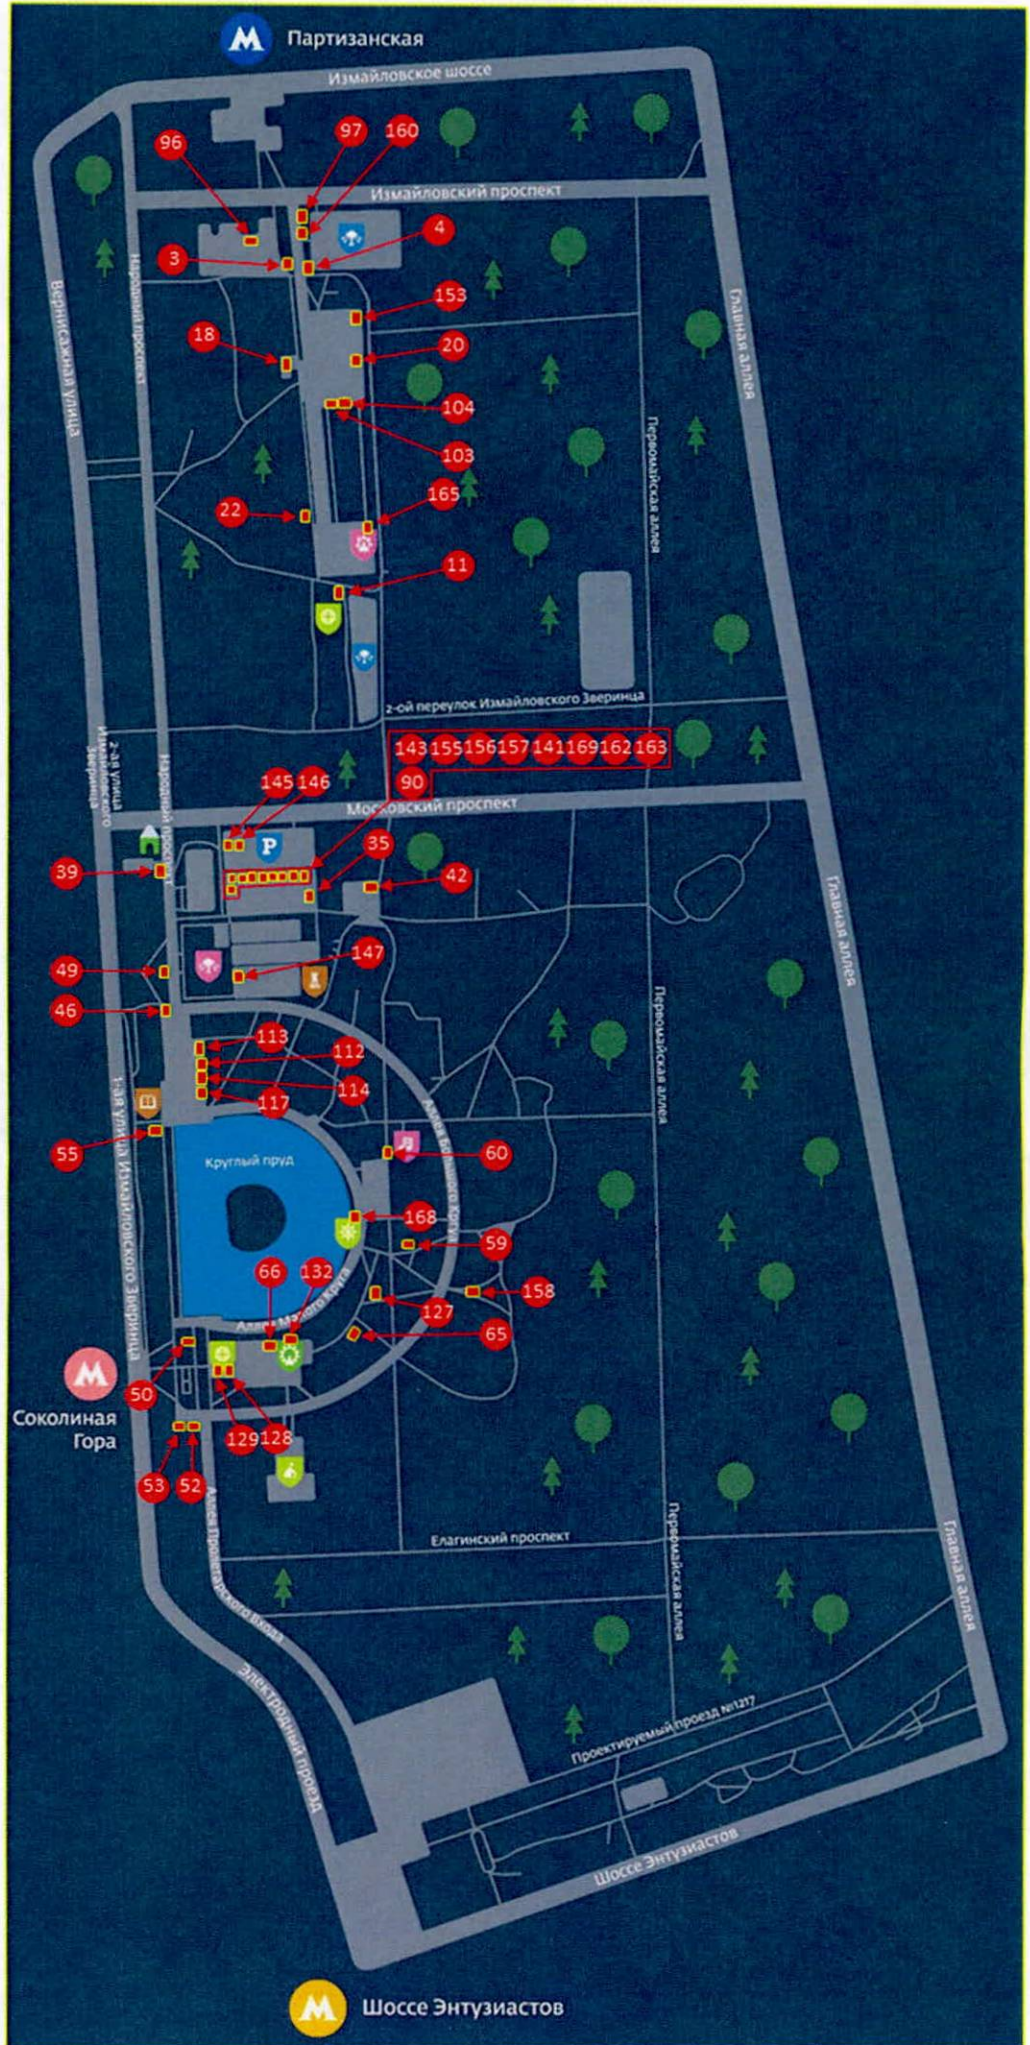

Приложение

к приказу Департамента культуры города Москвы
от 09.03.2012 № 610/02

Схема размещения нестационарных торговых объектов на территории
Государственного автономного учреждения культуры города Москвы
"Измайловский Парк культуры и отдыха"

Приложение
к Схеме размещения нестационарных торговых объектов
на территории Государственного автономного учреждения культуры
города Москвы
"Измайловский Парк культуры и отдыха"

Адресный перечень мест размещения нестационарных торговых объектов
на территории Государственного автономного учреждения культуры города Москвы
"Измайловский Парк культуры и отдыха"

№ п/п	№ по объекту городского значения	Округ	Вид объекта	Объект городского значения	Адрес размещения	Площадь места размещения (кв.м)	Специализация	Период размещения
1	3	ВАО	Киоск	Измайловский ПКиО	Октябрьская аллея, пл. аттр. №1	20	Общественное питание	с 1 января по 31 декабря
2	4	ВАО	Киоск	Измайловский ПКиО	Октябрьская аллея, пл. аттр. №1	20	Общественное питание	с 1 января по 31 декабря
3	11	ВАО	Торговый автомат	Измайловский ПКиО	"пл. Север"	1,5	Прохладительные напитки	с 1 января по 31 декабря
4	18	ВАО	Павильон	Измайловский ПКиО	"пл. Север"	177	Общественное питание	с 1 января по 31 декабря
5	20	ВАО	Павильон	Измайловский ПКиО	"пл. Север"	42	Прокат	с 1 января по 31 декабря
6	22	ВАО	Киоск	Измайловский ПКиО	"пл. МКО"	15	Общественное питание	с 1 января по 31 декабря
7	35	ВАО	Павильон	Измайловский ПКиО	Московский пр-т, д. 2, стр. 2 (Каток)	110	Услуги в области спорта и отдыха	с 1 января по 31 декабря
8	39	ВАО	Передвижной торговый объект	Измайловский ПКиО	Народный проспект (терр. Центр)	2,5	Кукуруза	с 1 мая по 1 октября
9	42	ВАО	Павильон	Измайловский ПКиО	Народный пр-т 17, кор. 1, стр. 15	50	Общественное питание	с 1 января по 31 декабря
10	46	ВАО	Киоск	Измайловский ПКиО	Народный проспект (терр. Центр)	20	Общественное питание	с 1 января по 31 декабря
11	49	ВАО	Передвижной торговый объект	Измайловский ПКиО	Народный проспект (терр. Центр)	2,5	Мороженое/Прохладительны е напитки	с 1 мая по 1 октября
12	50	ВАО	Передвижной торговый объект	Измайловский ПКиО	Народный проспект (Соколиный вход)	2,5	Мороженое/Прохладительны е напитки	с 1 мая по 1 октября
13	52	ВАО	Павильон	Измайловский ПКиО	"Соколиный вход"	42	Прокат	с 1 января по 31 декабря
14	53	ВАО	Киоск	Измайловский ПКиО	"Соколиный вход"	47	Общественное питание	с 1 января по 31 декабря
15	55	ВАО	Павильон	Измайловский ПКиО	"пл. Центр"	145	Общественное питание	с 1 января по 31 декабря
16	59	ВАО	Киоск	Измайловский ПКиО	Майская аллея, пав. "Зеркальный"	24	Общественное питание	с 1 января по 31 декабря
17	60	ВАО	Передвижной торговый объект	Измайловский ПКиО	Народный проспект (Муз. беседка)	2,5	Мороженое/Прохладительны е напитки	с 1 мая по 1 октября
18	65	ВАО	Киоск	Измайловский ПКиО	Майская аллея, пав. "Зеркальный"	24	Общественное питание	с 1 января по 31 декабря
19	66	ВАО	Павильон	Измайловский ПКиО	"пл. БКО"	40	Общественное питание	с 1 января по 31 декабря
20	90	ВАО	Киоск	Измайловский ПКиО	Московский пр-т, д. 2, стр. 2 (Каток)	19	Общественное питание	с 1 января по 31 декабря
21	96	ВАО	Киоск	Измайловский ПКиО	"Партизанский вход", сквер	47	Общественное питание	с 1 января по 31 декабря